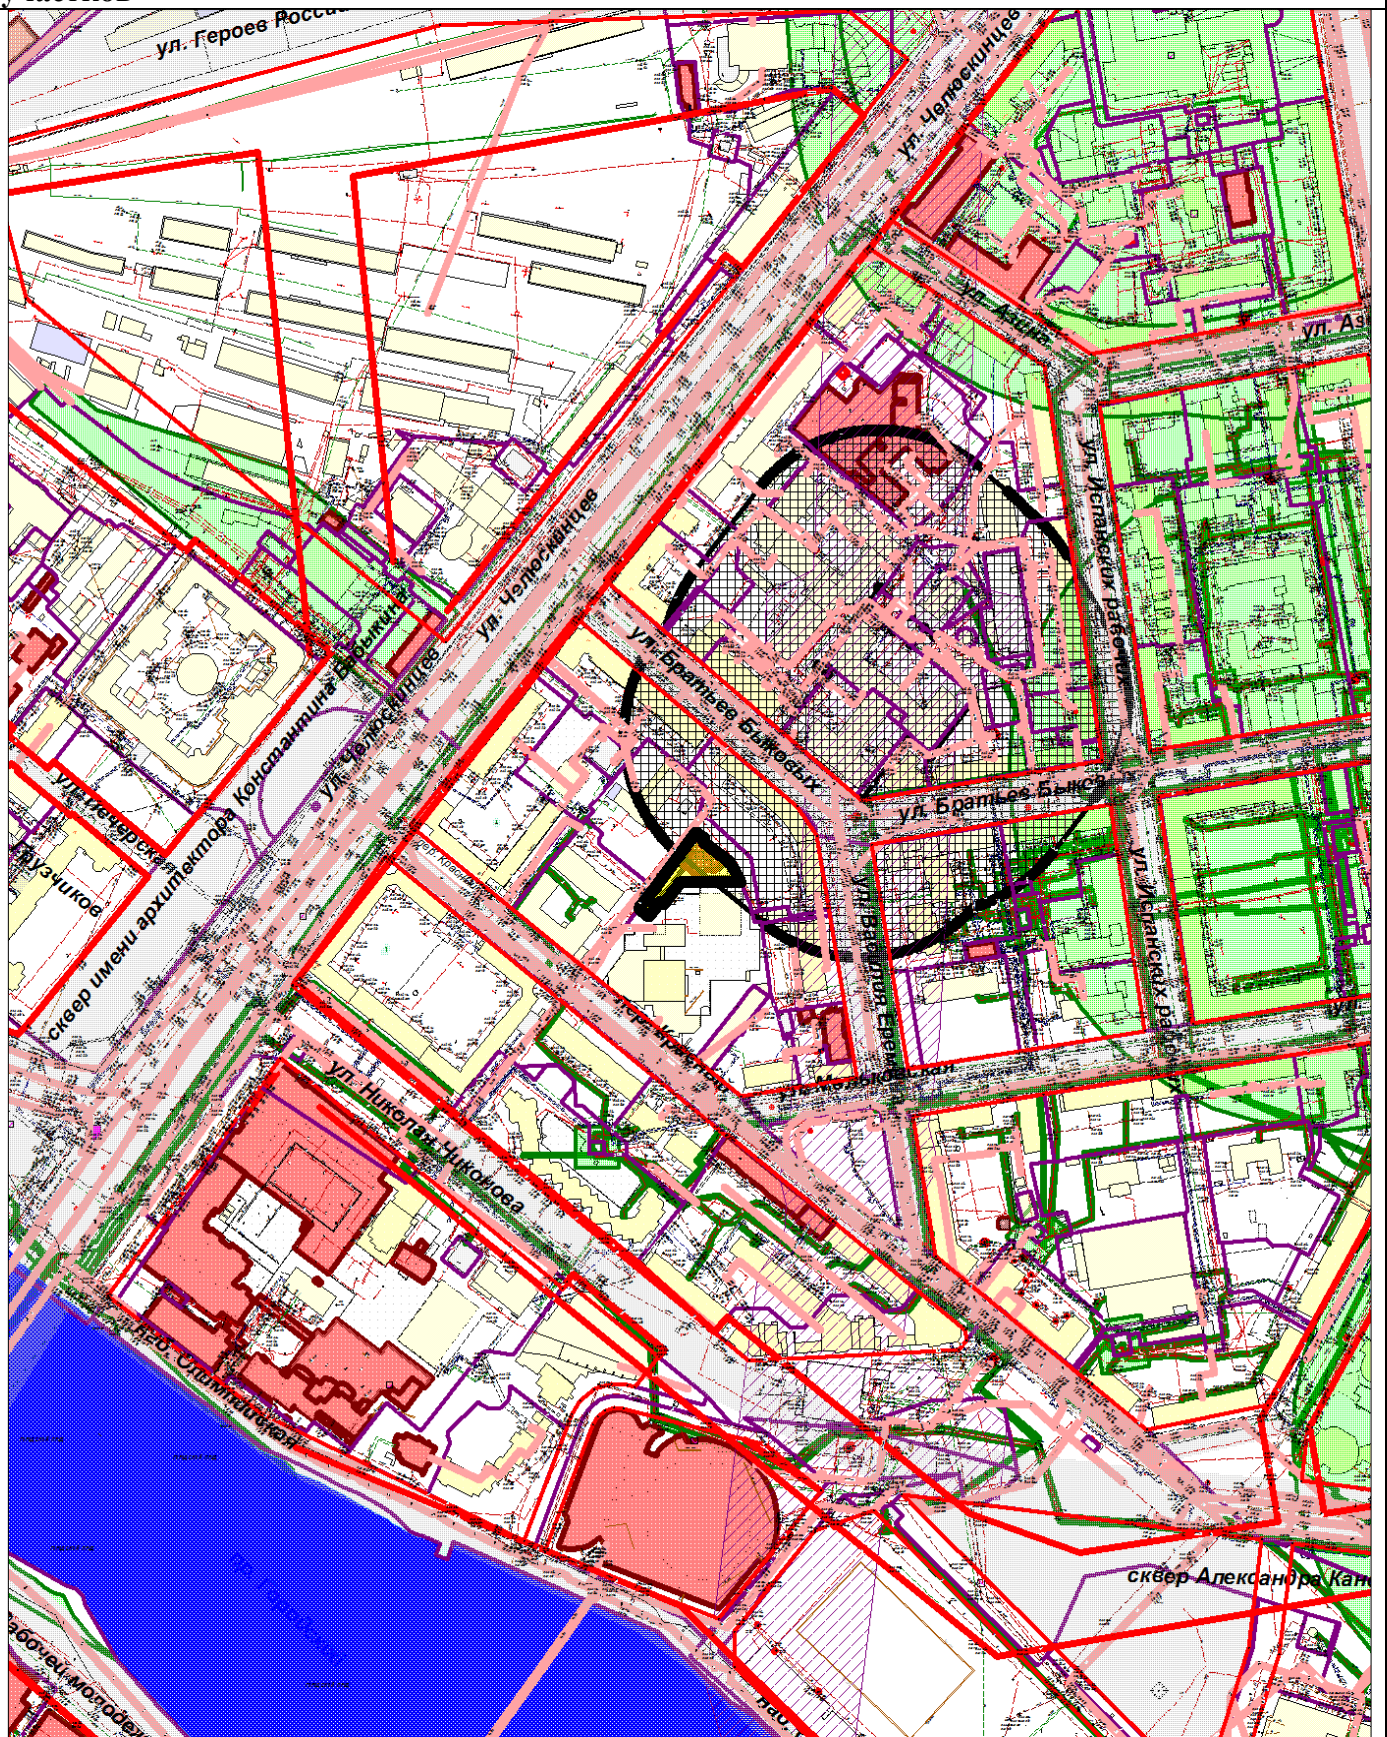

РАЗДЕЛ 1. ЛИСТ 1.

Схема расположения земельного участка в окружении смежно расположенных земельных участков

Экспликация объектов:

 - Местоположение земельного участка

Адрес: **область Свердловская, г. Екатеринбург, пер. Красный, 7 (литер Б)**

Масштаб: **1:5000**
Дата: **29.04.2021**