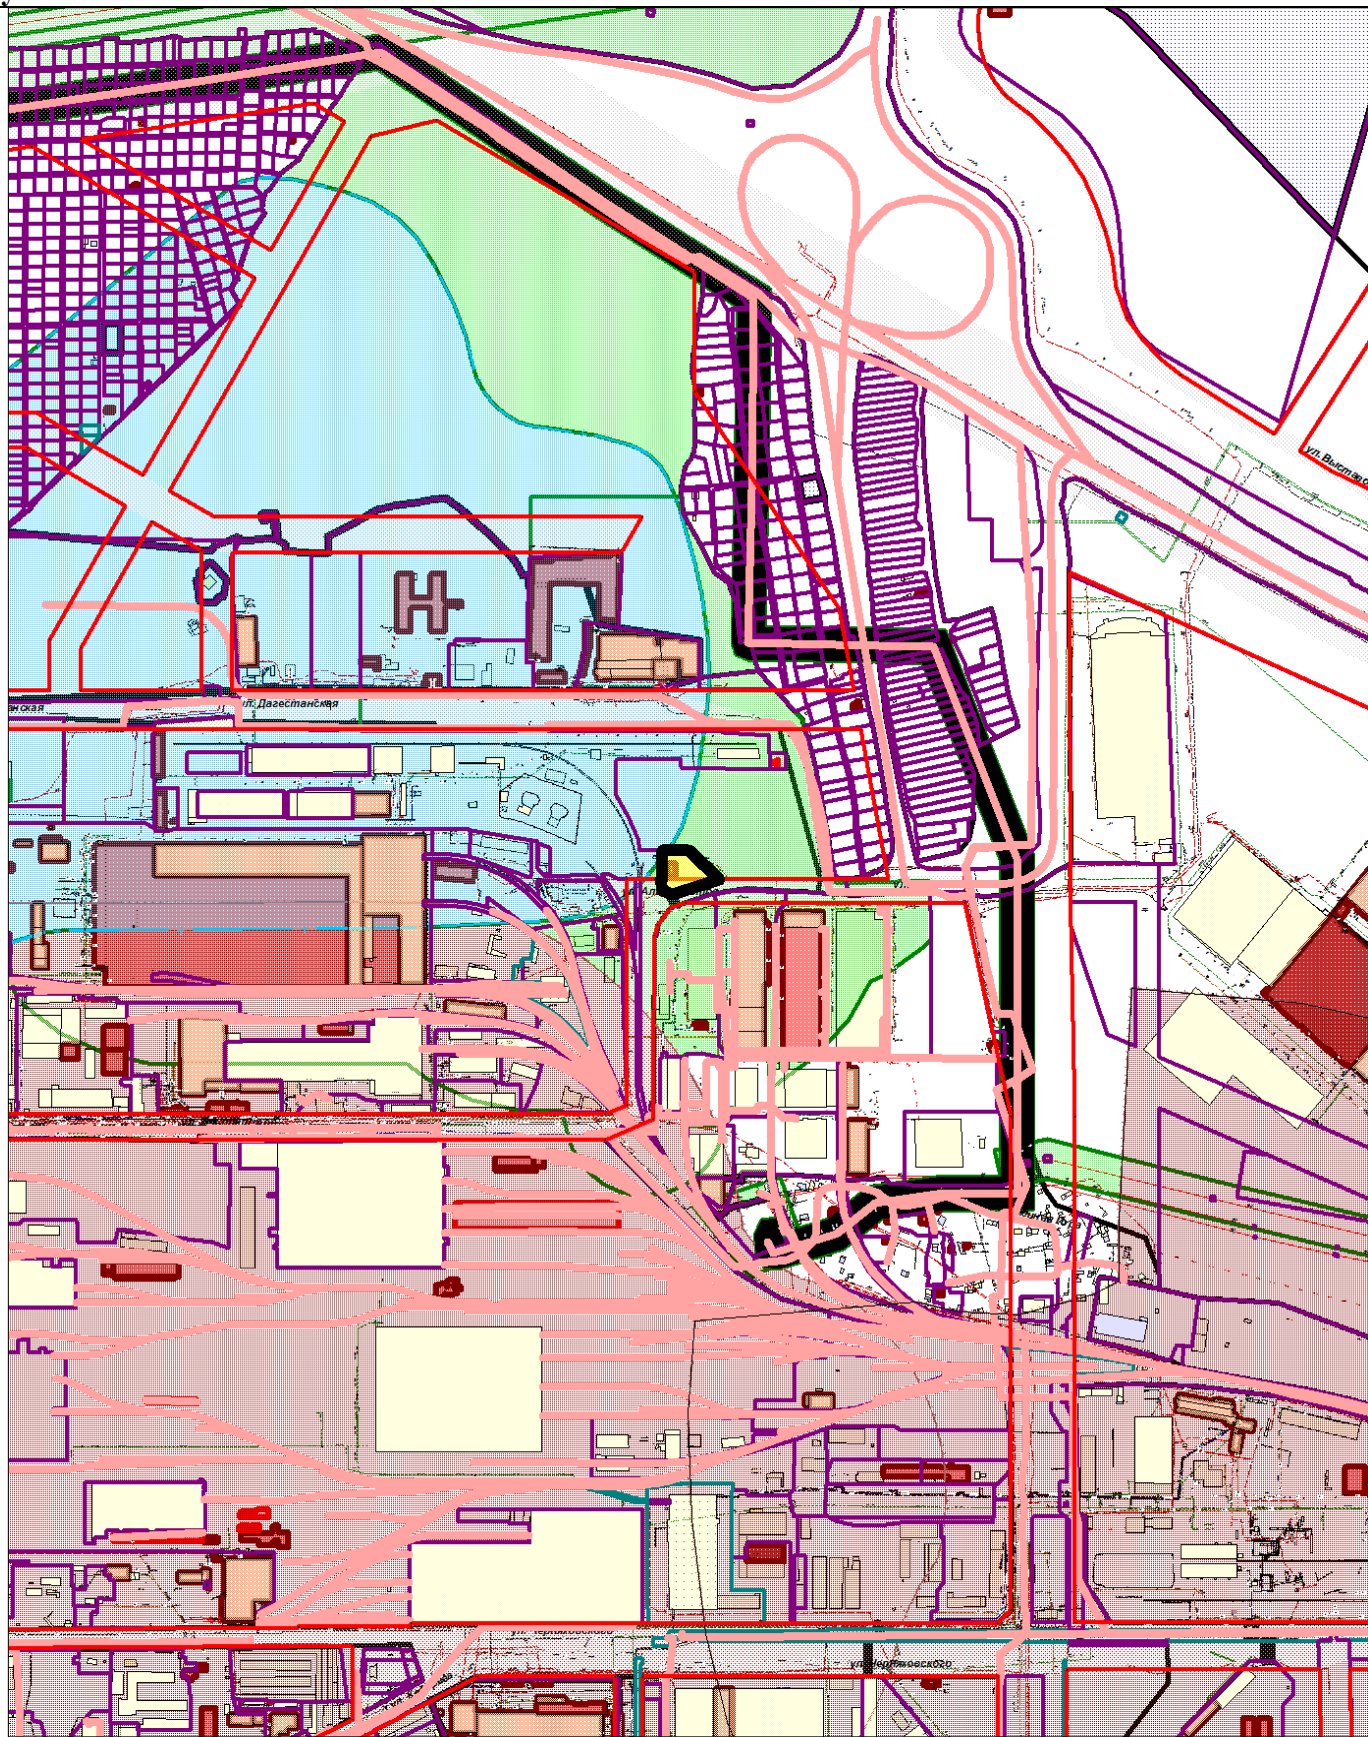

РАЗДЕЛ 1. ЛИСТ 1.

Схема расположения земельного участка в окружении смежно расположенных земельных участков

Экспликация объектов:

 - Местоположение земельного участка

Адрес:

Свердловская обл. г. Екатеринбург,  
Министерство по управлению  
по улице Альпинистов  
государственным имуществом  
Свердловской области  
21.04.2021  
Вх.№ 10177

Масштаб: 1:10000

Дата: 03.03.2021